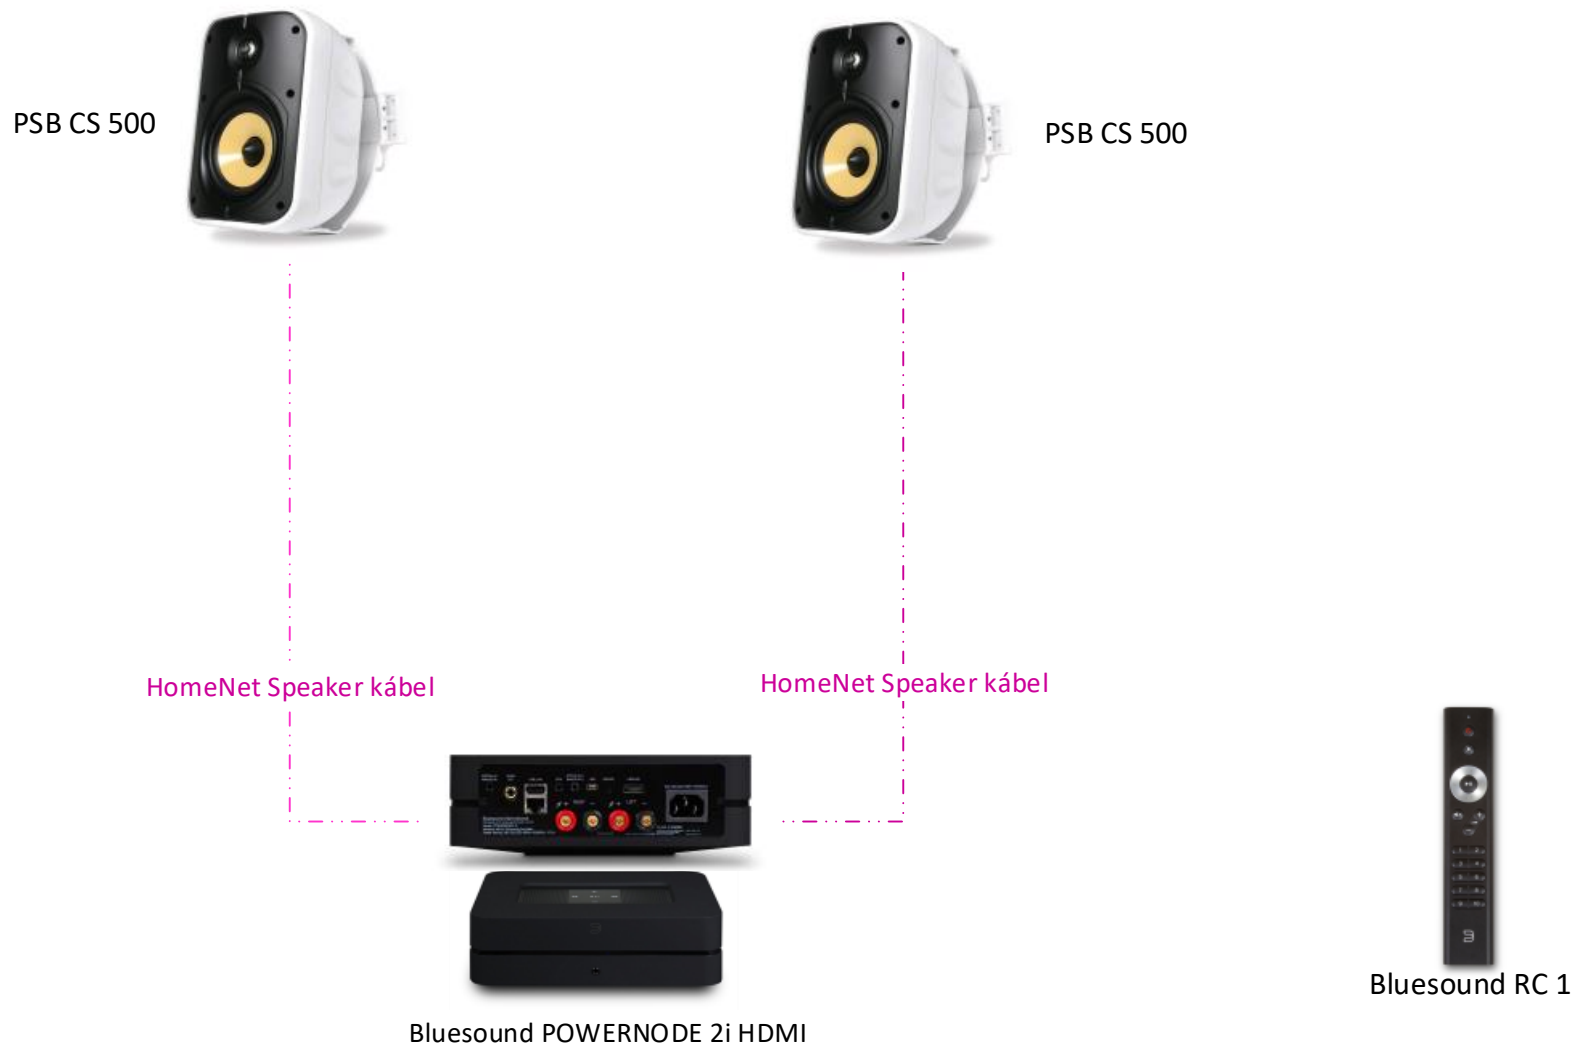

Ozvučenie terasy - standard

Legenda:

HDMI		Optical cable		Audio Line	
DisplayPort		HOPT		Audio Speaker	
VGA		RS232 / IR / IO		AC / DC	
DVI / Component		FTP Cat.5e		USB	
Composite		FTP Cat.6A		COAX	
S-Video		FTP Cat.7			