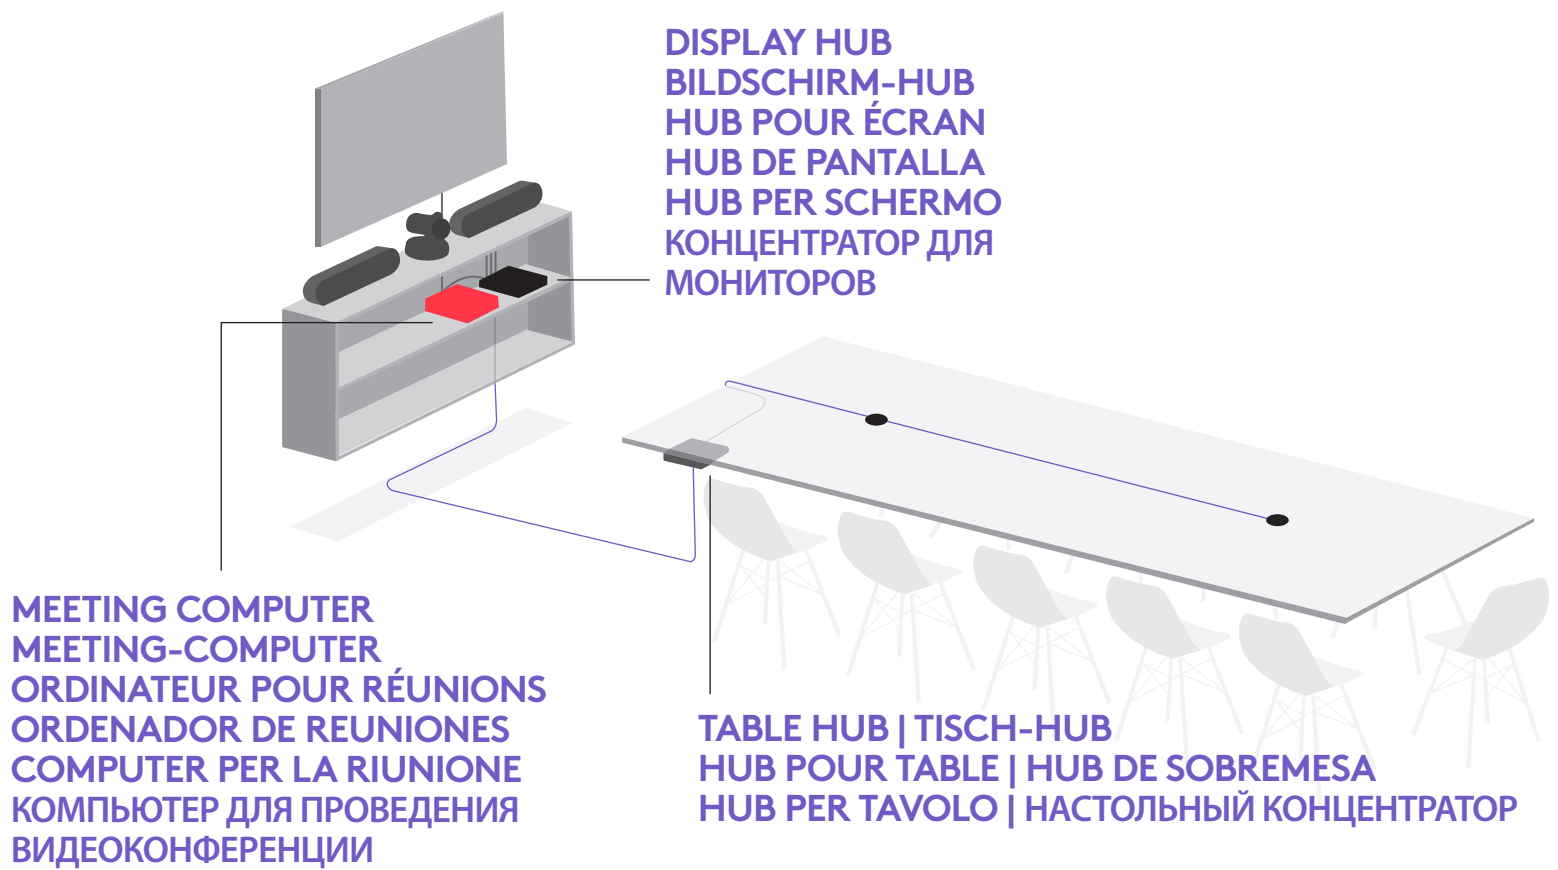

RALLY PLUS SETUP

CHOOSE WHERE TO PLACE
THE MEETING COMPUTER

LEGEN SIE FEST, WO SIE DEN MEETING-
COMPUTER PLATZIEREN MÖCHTEN

CHOISISSEZ OÙ PLACER
L'ORDINATEUR POUR RÉUNIONS

ELIJA DÓNDE COLOCAR EL
ORDENADOR DE REUNIONES

SCEGLI DOVE POSIZIONARE
IL COMPUTER PER LA RIUNIONE

ОПРЕДЕЛЕНИЕ МЕСТА РАЗМЕЩЕНИЯ
КОМПЬЮТЕРА, С ПОМОЩЬЮ КОТОРОГО
ПРОВОДИТСЯ ВИДЕОКОНФЕРЕНЦИЯ

OPTION 1 (RECOMMENDED)

MEETING COMPUTER NEAR THE TV | MEETING-COMPUTER IN DER NÄHE DES TV-GERÄTS | ORDINATEUR PRÈS DE LA TÉLÉVISION | ORDENADOR DE REUNIONES CERCA DE TV | COMPUTER PER LA RIUNIONE VICINO ALLA TV | КОМПЬЮТЕР ДЛЯ ПРОВЕДЕНИЯ ВИДЕОКОНФЕРЕНЦИИ СТОИТ У ТЕЛЕВИЗОРА

OPTION 2

MEETING COMPUTER AT THE TABLE | MEETING-COMPUTER AM TISCH |
ORDINATEUR VERS LA TABLE | ORDENADOR DE REUNIONES EN LA MESA |
COMPUTER PER LA RIUNIONE AL TAVOLO | КОМПЬЮТЕР ДЛЯ ПРОВЕДЕНИЯ
ВИДЕОКОНФЕРЕНЦИИ СТОИТ НА СТОЛЕ