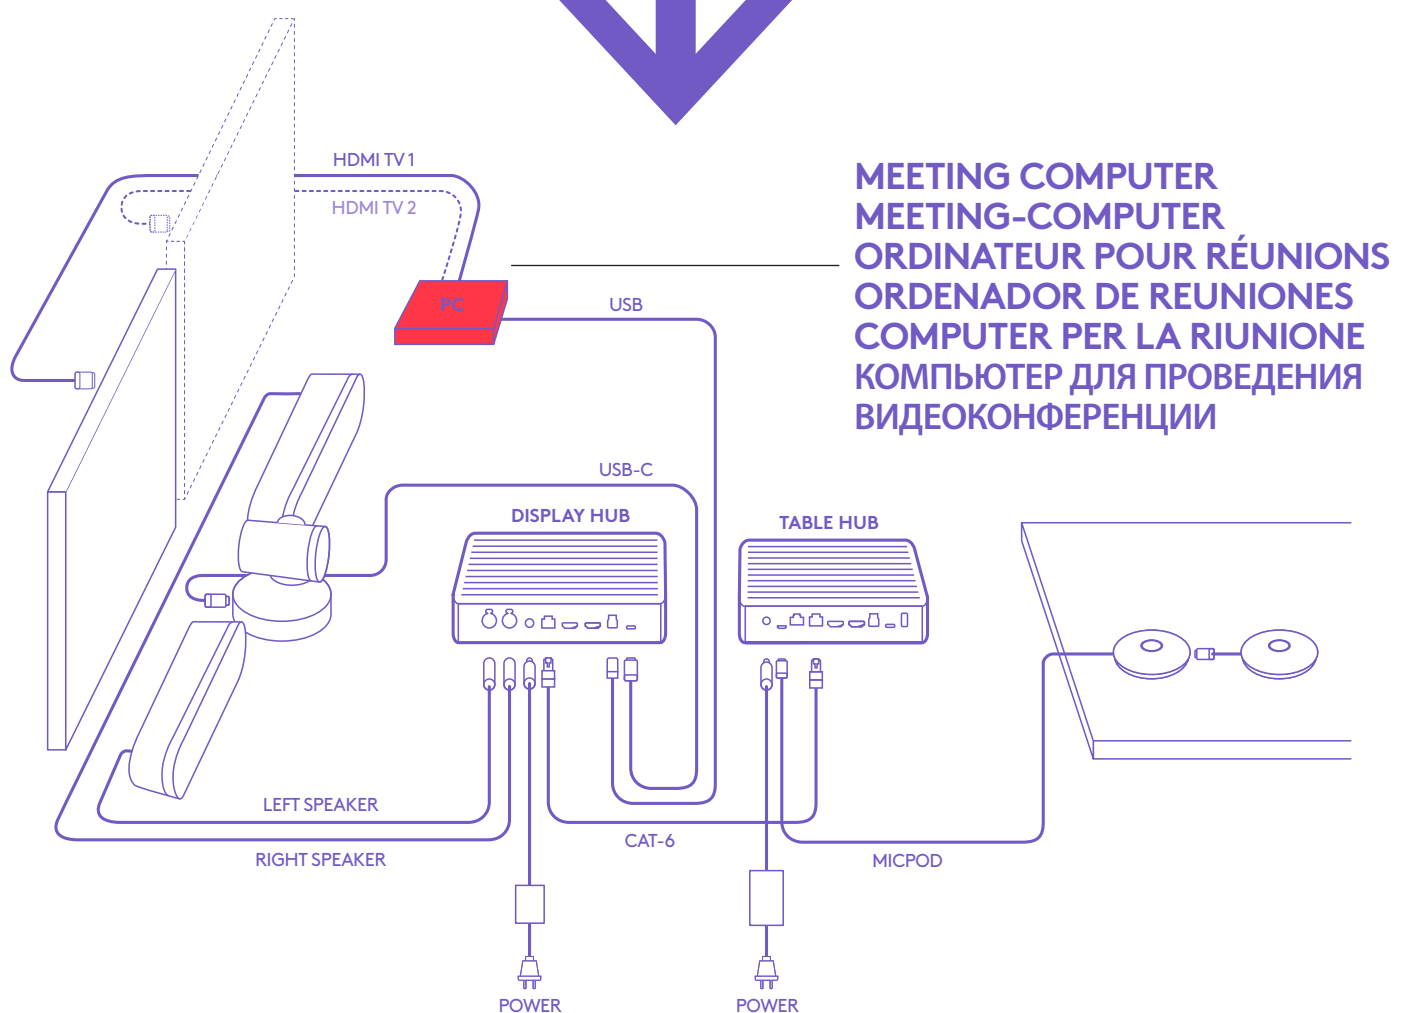

RALLY PLUS SETUP

CHOOSE WHERE TO PLACE
THE MEETING COMPUTER

LEGEN SIE FEST, WO SIE DEN MEETING-
COMPUTER PLATZIEREN MÖCHTEN

CHOISISSEZ OÙ PLACER
L'ORDINATEUR POUR RÉUNIONS

ELIJA DÓNDE COLOCAR EL
ORDENADOR DE REUNIONES

SCEGLI DOVE POSIZIONARE
IL COMPUTER PER LA RIUNIONE

ОПРЕДЕЛЕНИЕ МЕСТА РАЗМЕЩЕНИЯ
КОМПЬЮТЕРА, С ПОМОЩЬЮ КОТОРОГО
ПРОВОДИТСЯ ВИДЕОКОНФЕРЕНЦИЯ

OPTION 1 (RECOMMENDED)

MEETING COMPUTER NEAR THE TV | MEETING-COMPUTER IN DER NÄHE DES TV-GERÄTS | ORDINATEUR PRÈS DE LA TÉLÉVISION | ORDENADOR DE REUNIONES CERCA DE TV | COMPUTER PER LA RIUNIONE VICINO ALLA TV | КОМПЬЮТЕР ДЛЯ ПРОВЕДЕНИЯ ВИДЕОКОНФЕРЕНЦИИ СТОИТ У ТЕЛЕВИЗОРА

OPTION 2

MEETING COMPUTER AT THE TABLE | MEETING-COMPUTER AM TISCH |
ORDINATEUR VERS LA TABLE | ORDENADOR DE REUNIONES EN LA MESA |
COMPUTER PER LA RIUNIONE AL TAVOLO | КОМПЬЮТЕР ДЛЯ ПРОВЕДЕНИЯ
ВИДЕОКОНФЕРЕНЦИИ СТОИТ НА СТОЛЕ