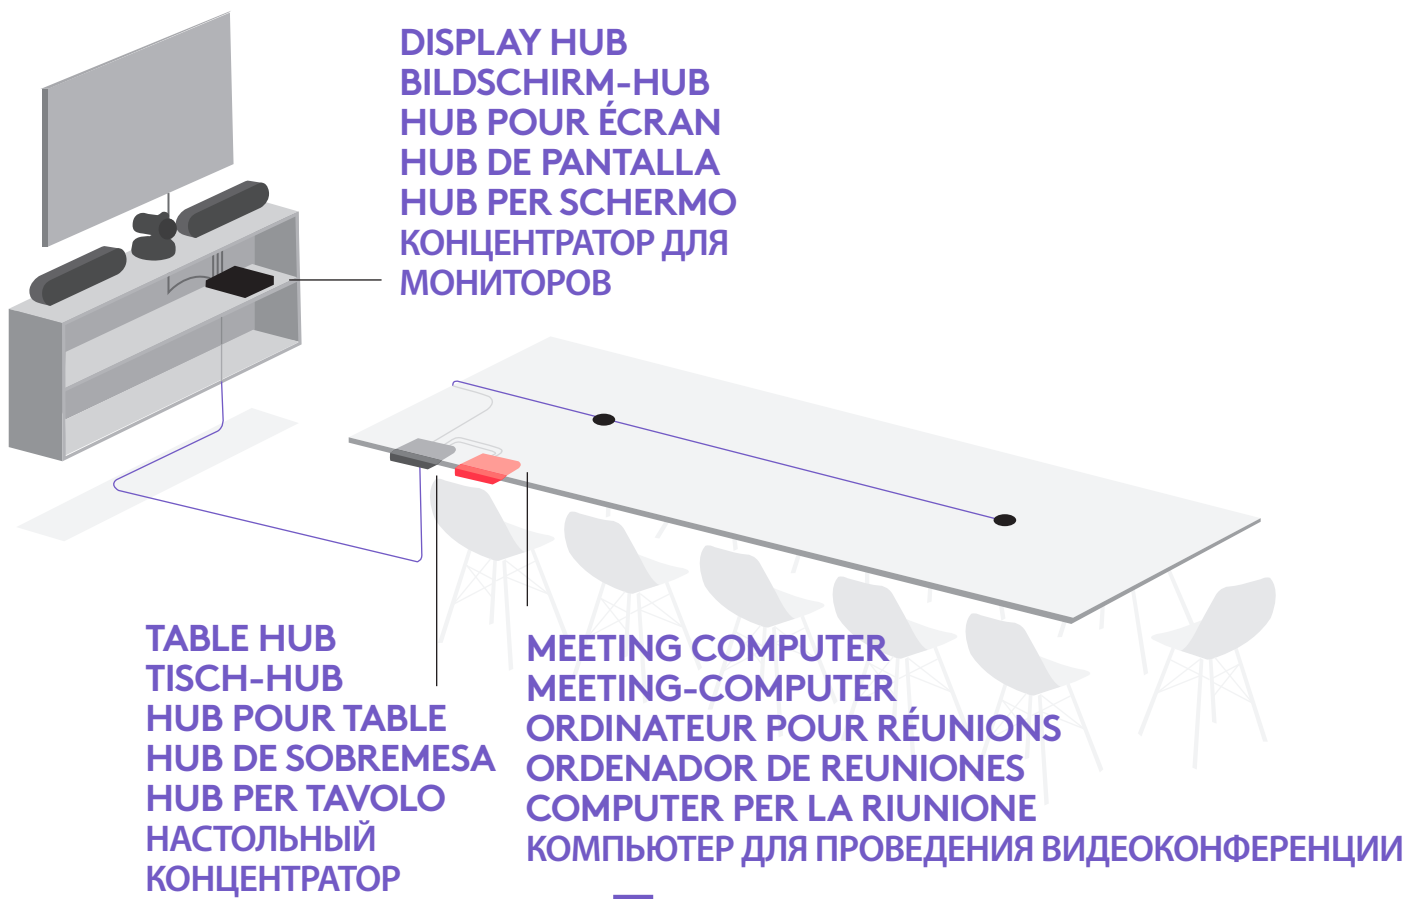

RALLY PLUS SETUP

CHOOSE WHERE TO PLACE
THE MEETING COMPUTER

LEGEN SIE FEST, WO SIE DEN MEETING-
COMPUTER PLATZIEREN MÖCHTEN

CHOISISSEZ OÙ PLACER
L'ORDINATEUR POUR RÉUNIONS

ELIJA DÓNDE COLOCAR EL
ORDENADOR DE REUNIONES

SCEGLI DOVE POSIZIONARE
IL COMPUTER PER LA RIUNIONE

ОПРЕДЕЛЕНИЕ МЕСТА РАЗМЕЩЕНИЯ
КОМПЬЮТЕРА, С ПОМОЩЬЮ КОТОРОГО
ПРОВОДИТСЯ ВИДЕОКОНФЕРЕНЦИЯ

OPTION 1 (RECOMMENDED)

MEETING COMPUTER NEAR THE TV | MEETING-COMPUTER IN DER NÄHE DES TV-GERÄTS | ORDINATEUR PRÈS DE LA TÉLÉVISION | ORDENADOR DE REUNIONES CERCA DE TV | COMPUTER PER LA RIUNIONE VICINO ALLA TV | КОМПЬЮТЕР ДЛЯ ПРОВЕДЕНИЯ ВИДЕОКОНФЕРЕНЦИИ СТОИТ У ТЕЛЕВИЗОРА

OPTION 2

MEETING COMPUTER AT THE TABLE | MEETING-COMPUTER AM TISCH |
ORDINATEUR VERS LA TABLE | ORDENADOR DE REUNIONES EN LA MESA |
COMPUTER PER LA RIUNIONE AL TAVOLO | КОМПЬЮТЕР ДЛЯ ПРОВЕДЕНИЯ
ВИДЕОКОНФЕРЕНЦИИ СТОИТ НА СТОЛЕ