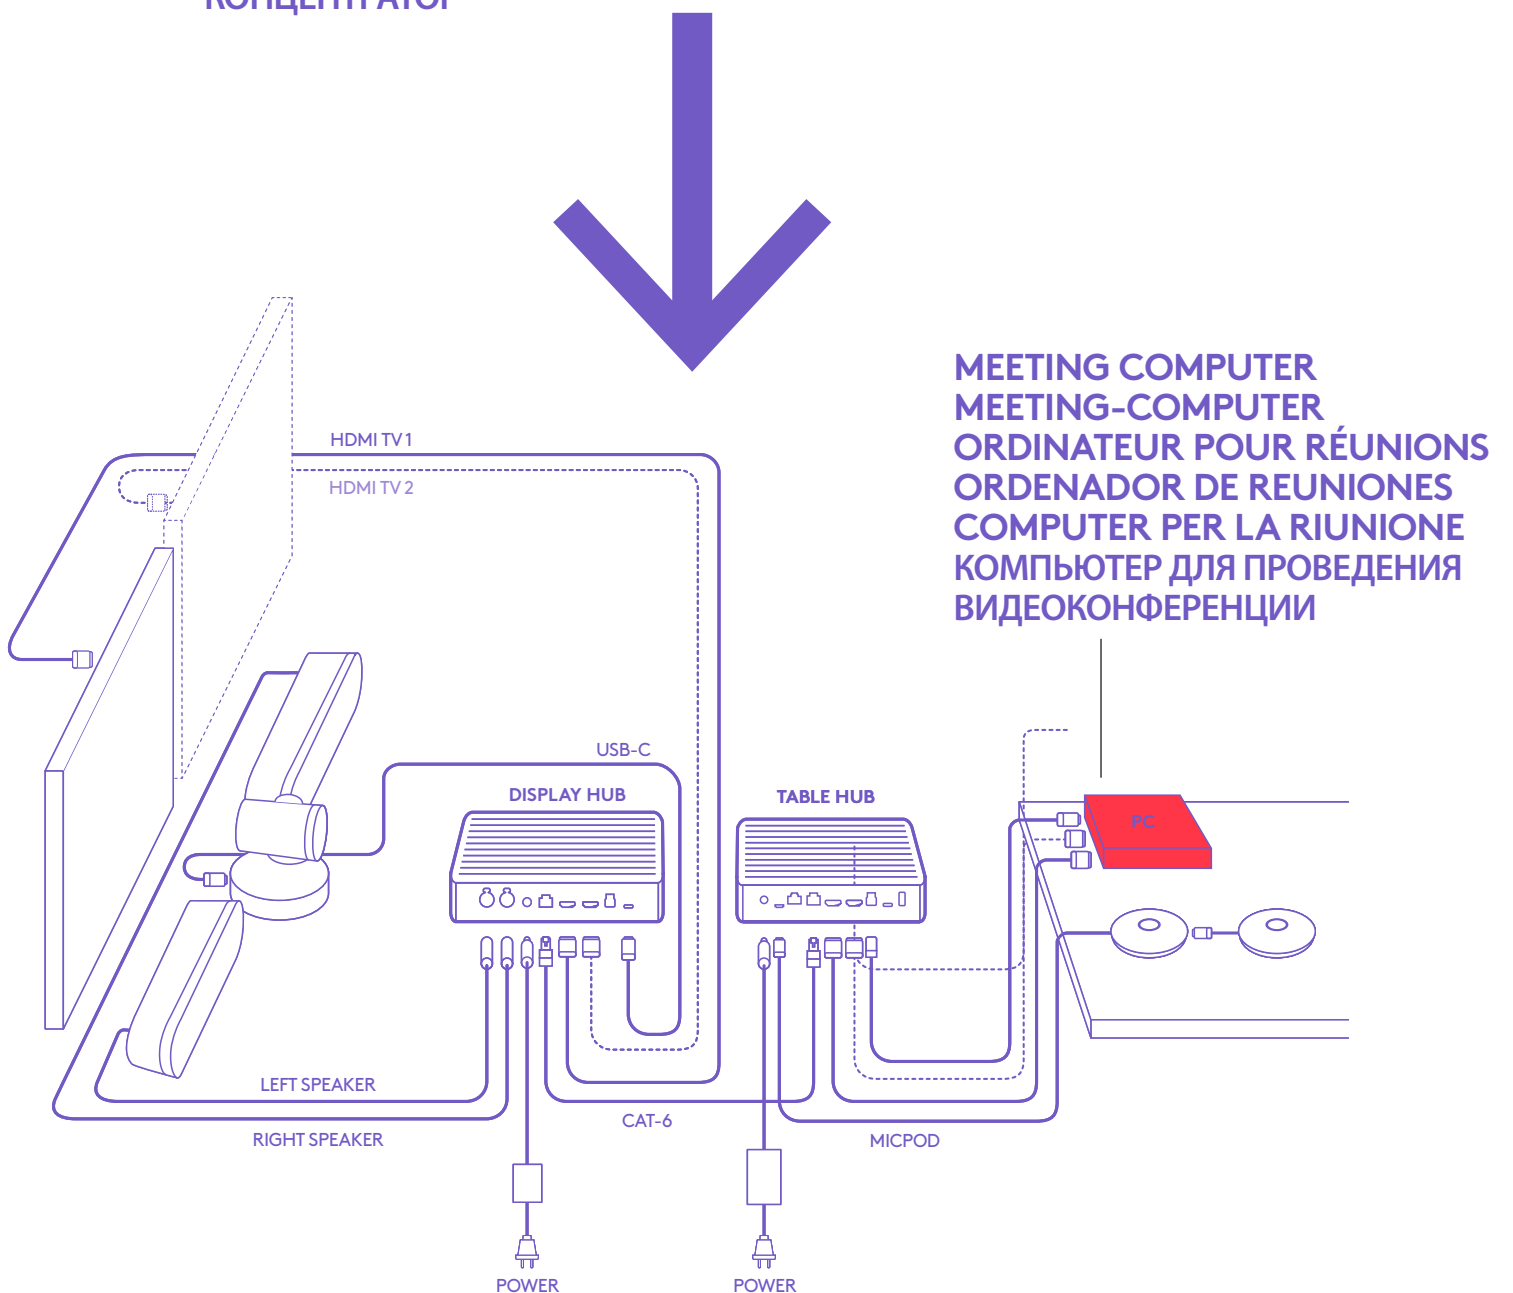

RALLY PLUS SETUP

CHOOSE WHERE TO PLACE
THE MEETING COMPUTER

LEGEN SIE FEST, WO SIE DEN MEETING-
COMPUTER PLATZIEREN MÖCHTEN

CHOISISSEZ OÙ PLACER
L'ORDINATEUR POUR RÉUNIONS

ELIJA DÓNDE COLOCAR EL
ORDENADOR DE REUNIONES

SCEGLI DOVE POSIZIONARE
IL COMPUTER PER LA RIUNIONE

ОПРЕДЕЛЕНИЕ МЕСТА РАЗМЕЩЕНИЯ
КОМПЬЮТЕРА, С ПОМОЩЬЮ КОТОРОГО
ПРОВОДИТСЯ ВИДЕОКОНФЕРЕНЦИЯ

OPTION 1 (RECOMMENDED)

MEETING COMPUTER NEAR THE TV | MEETING-COMPUTER IN DER NÄHE DES TV-GERÄTS | ORDINATEUR PRÈS DE LA TÉLÉVISION | ORDENADOR DE REUNIONES CERCA DE TV | COMPUTER PER LA RIUNIONE VICINO ALLA TV | КОМПЬЮТЕР ДЛЯ ПРОВЕДЕНИЯ ВИДЕОКОНФЕРЕНЦИИ СТОИТ У ТЕЛЕВИЗОРА

OPTION 2

MEETING COMPUTER AT THE TABLE | MEETING-COMPUTER AM TISCH |
ORDINATEUR VERS LA TABLE | ORDENADOR DE REUNIONES EN LA MESA |
COMPUTER PER LA RIUNIONE AL TAVOLO | КОМПЬЮТЕР ДЛЯ ПРОВЕДЕНИЯ
ВИДЕОКОНФЕРЕНЦИИ СТОИТ НА СТОЛЕ