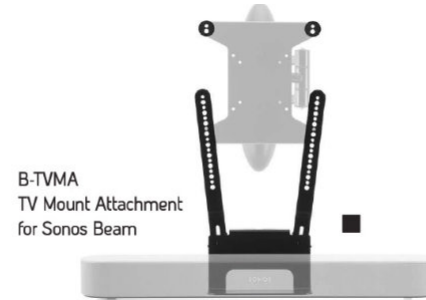

SM-WM Držiak na stenu pre Sonos Move

Tento držiak Flexson vám umožní bezpečne prirobiť Sonos Move na stenu a to ako v interiéri, tak aj v exteriéri. Uvoľníte si tak cenné miesto doma alebo na terase.

- Vhodný pre interiér aj exteriér
- Ergonomický dizajn
- Jednoduchá a rýchla inštalácia
- Sonos Move možno z držiaka ľahko vybrať aj nasadiť podľa vašej potreby
- Precízne vyrobený z ABS, odolného proti UV žiareniu
- Vráťane kotviaceho materiálu do muriva a dreva
- Navrhnuté vo Veľkej Británii

S1-DS
Desk Stand
for Sonos One, One SL and Play:1

S1-CM
Ceiling Mount
for Sonos One, One SL and Play:1

S1-SPC
Short Power Cable
for Sonos One, One SL
and Play:1

S1-LPC
5m Power Cable for
Sonos One, One SL
and Play:1

Sonos Five and Play:5

S5-WM
Wall Mount
for Sonos Five and Play:5

S5-FS
Floor Stand
for Sonos Five and Play:5

S5-PFS
Premium Floor Stand
for Sonos Five and Play:5

Sonos Beam

B-FWM
Wall Mount
for Sonos Beam

B-TVMA
TV Mount Attachment
for Sonos Beam

SAR-CM
32"-70"
Cantilever Mount
for Sonos Arc
and Sonos Beam

Sonos Move

SM-WM
Wall Mount
for Sonos Move

SM-FS
Floor stand for Sonos Move

Sonos Arc

SAR-TVMA
TV Mount Attachment
for Sonos Arc

SAR-CM
32"-70"
Cantilever Mount
for Sonos Arc and Sonos Beam