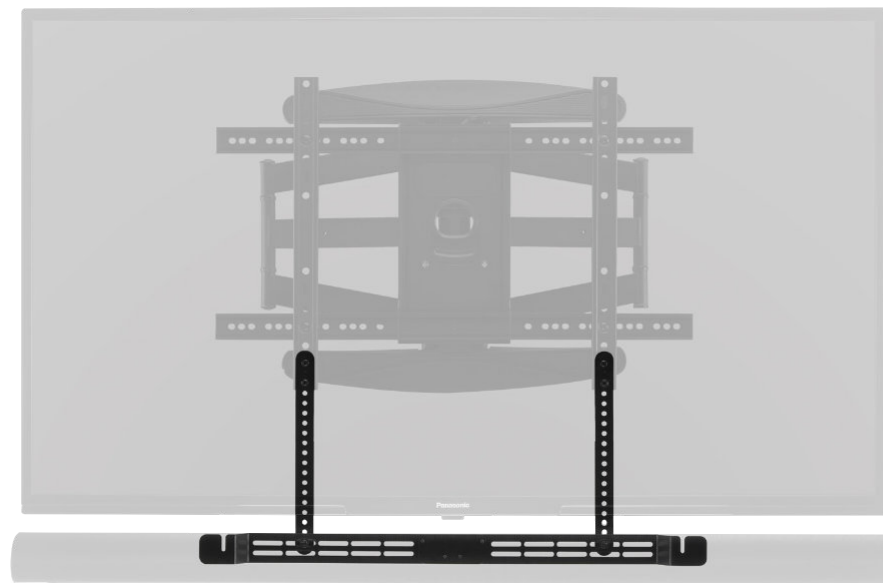

- Umožňuje umiestniť Sonos Arc kamkoľvek na stenu
- Dizajn šitý na mieru pre bezpečné a jednoduché uchytenie Sonos Arc
- 30mm odsadenie od steny, aby bol Sonos Arc pred TV
- Optimalizovaný pre Sonos Trueplay
- Dvojdielna konštrukcia držiaka znižuje veľkosť obalu
- Niekoľko upevňovacích bodov
- Precízna konštrukcia z vysoko kvalitnej ocele
- Navrhnuté a vyrobené vo Veľkej Británii

SM-WM Držiak na stenu pre Sonos Move

Tento držiak Flexson vám umožní bezpečne prirobiť Sonos Move na stenu a to ako v interiéri, tak aj v exteriéri. Uvoľníte si tak cenné miesto doma alebo na terase.

- Vhodný pre interiér aj exteriér
- Ergonomický dizajn
- Jednoduchá a rýchla inštalácia
- Sonos Move možno z držiaka ľahko vybrať aj nasadiť podľa vašej potreby
- Precízne vyrobený z ABS, odolného proti UV žiareniu
- Vráťane kotviaceho materiálu do muriva a dreva
- Navrhnuté vo Veľkej Británii

teraz
v čiernom
a bielom
prevedení

SAR-TVMA Držiak pre Sonos Arc na existujúci držiak TV

Držiak pre Sonos Arc navrhnutý pre ľahké upevnenie ku existujúcemu plne pohyblivému držiaku TV. Sonos Arc je bezpečne upevnený pod TV s možnosťou plného pohybu súčasne s televíziou.

SAR-CM Flexson 32"-70" pohyblivá konzola pre Sonos Arc a Sonos Beam

Táto prémiová pohyblivá konzola Flexson pre TV 32"-70" a Sonos Arc a Sonos Beam bezpečne a štýlovo spojí TV so Soundbarom.

- Pripevnite bezpečne vašu TV a Sonos Arc alebo Beam na stenu
- Jednoduchá inštalácia - Sonos Arc alebo Beam sa pohybujú spoločne s TV
- Otáčanie o 100 stupňov (50 stupňov vľavo a vpravo), naklonenie až o 13 stupňov (8 stupňov nahor, 5 stupňov dole)
- Tenký dizajn iba 49mm s možnosťou predĺženia na 491mm
- 30mm odsadenie, aby bol Sonos Arc alebo Beam pred TV