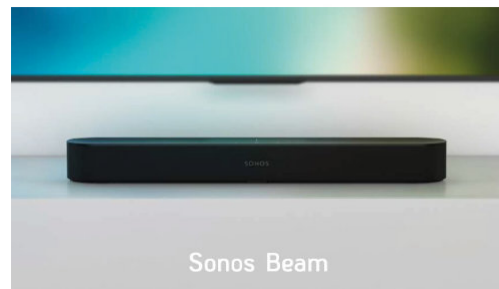

SM-WM Držiak na stenu pre Sonos Move

Tento držiak Flexson vám umožní bezpečne prirobiť Sonos Move na stenu a to ako v interiéri, tak aj v exteriéri. Uvoľníte si tak cenné miesto doma alebo na terase.

- Vhodný pre interiér aj exteriér
- Ergonomický dizajn
- Jednoduchá a rýchla inštalácia
- Sonos Move možno z držiaka ľahko vybrať aj nasadiť podľa vašej potreby
- Precízne vyrobený z ABS, odolného proti UV žiareniu
- Vráťane kotviaceho materiálu do muriva a dreva
- Navrhnuté vo Veľkej Británii

SAR-CM Flexson 32"-70" pohyblivá konzola pre Sonos Arc a Sonos Beam

Táto prémiová pohyblivá konzola Flexson pre TV 32"-70" a Sonos Arc a Sonos Beam bezpečne a štýlovo spojí TV so Soundbarom.

- Pripevnite bezpečne vašu TV a Sonos Arc alebo Beam na stenu
- Jednoduchá inštalácia - Sonos Arc alebo Beam sa pohybujú spoločne s TV
- Otáčanie o 100 stupňov (50 stupňov vľavo a vpravo), naklonenie až o 13 stupňov (8 stupňov nahor, 5 stupňov dole)
- Tenký dizajn iba 49mm s možnosťou predĺženia na 491mm
- 30mm odsadenie, aby bol Sonos Arc alebo Beam pred TV

Sonos Five and Play:5

S5-WM
Wall Mount
for Sonos Five and Play:5

S5-FS
Floor Stand
for Sonos Five and Play:5

S5-PFS
Premium Floor Stand
for Sonos Five and Play:5

Sonos Beam

B-FWM
Wall Mount
for Sonos Beam

B-TVMA
TV Mount Attachment
for Sonos Beam

SAR-CM
32"-70"
Cantilever Mount
for Sonos Arc
and Sonos Beam

Sonos Move

SM-WM
Wall Mount
for Sonos Move

SM-FS
Floor stand for Sonos Move

Sonos Arc

SAR-TVMA
TV Mount Attachment
for Sonos Arc

SAR-CM
32"-70"
Cantilever Mount
for Sonos Arc and Sonos Beam