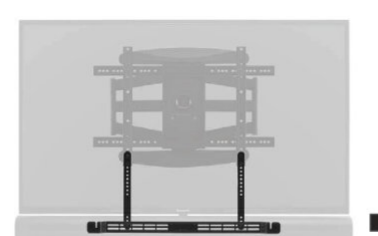

- Umožňuje umiestniť Sonos Arc kamkoľvek na stenu
- Dizajn šitý na mieru pre bezpečné a jednoduché uchytenie Sonos Arc
- 30mm odsadenie od steny, aby bol Sonos Arc pred TV
- Optimalizovaný pre Sonos Trueplay
- Dvojdielna konštrukcia držiaka znižuje veľkosť obalu
- Niekoľko upevňovacích bodov
- Precízna konštrukcia z vysoko kvalitnej ocele
- Navrhnuté a vyrobené vo Veľkej Británii

SM-WM Držiak na stenu pre Sonos Move

Tento držiak Flexson vám umožní bezpečne prirobiť Sonos Move na stenu a to ako v interiéri, tak aj v exteriéri. Uvoľníte si tak cenné miesto doma alebo na terase.

- Vhodný pre interiér aj exteriér
- Ergonomický dizajn
- Jednoduchá a rýchla inštalácia
- Sonos Move možno z držiaka ľahko vybrať aj nasadiť podľa vašej potreby
- Precízne vyrobený z ABS, odolného proti UV žiareniu
- Vráťane kotviaceho materiálu do muriva a dreva
- Navrhnuté vo Veľkej Británii

SAR-CM Flexson 32"-70" pohyblivá konzola pre Sonos Arc a Sonos Beam

Táto prémiová pohyblivá konzola Flexson pre TV 32"-70" a Sonos Arc a Sonos Beam bezpečne a štýlovo spojí TV so Soundbarom.

- Pripevnite bezpečne vašu TV a Sonos Arc alebo Beam na stenu
- Jednoduchá inštalácia - Sonos Arc alebo Beam sa pohybujú spoločne s TV
- Otáčanie o 100 stupňov (50 stupňov vľavo a vpravo), naklonenie až o 13 stupňov (8 stupňov nahor, 5 stupňov dole)
- Tenký dizajn iba 49mm s možnosťou predĺženia na 491mm
- 30mm odsadenie, aby bol Sonos Arc alebo Beam pred TV

SAR-CM
32"-70"
Cantilever Mount
for Sonos Arc
and Sonos Beam

Sonos Move

SM-WM
Wall Mount
for Sonos Move

SM-FS
Floor stand for Sonos Move

Sonos Arc

SAR-TVMA
TV Mount Attachment
for Sonos Arc

SAR-CM
32"-70"
Cantilever Mount
for Sonos Arc and Sonos Beam