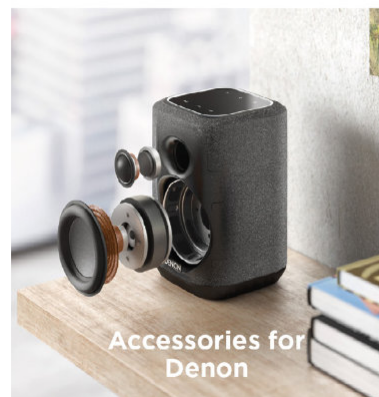

P-WM
Wall Mount
for Sonos Port

BST-WM
Wall Mount
for Sonos Boost

Kód AV Integra	Produktové číslo	Popis	Typ	Barva	MOC €
Sonos One, One SL a Play:1					
FLX.OneWMWH	FLXS1WM1011	Držiak na stenu pre Sonos One, One SL a Play:	1 ks	Biela	34,99
FLX.OneWMBLK	FLXS1WM1021	Držiak na stenu pre Sonos One, One SL a Play:	1 ks	Čierna	34,99
FLX.ONEWM2WH	FLXS1WM2011	Držiak na stenu pre Sonos One, One SL a Play:	1 pár	Biela	64,99
FLX.ONEWM2BLK	FLXS1WM2021	Držiak na stenu pre Sonos One, One SL a Play:	1 pár	Čierna	64,99
FLX.OneCM	FLXS1CM1011	Stropný držiak pre Sonos One, One SL a Play1	1 ks	Biela	140
FLX.ONEFS.W	FLXS1FS1011EU	Podlahový stojan pre Sonos One, One SL and Play1	1 ks	Biela	84,99
FLX.ONEFS.B	FLXS1FS1021EU	Podlahový stojan pre Sonos One, One SL and Play1	1 ks	Čierna	84,99
LX.OneFSWH	FLXS1FS2011EU	Podlahový stojan pre Sonos One, One SL and Play1	1 pár	Biela	155
FLX.OneFSBLK	FLXS1FS2021EU	Podlahový stojan pre Sonos One, One SL and Play1	1 pár	Čierna	155
FLX.AFSONEWH	FLXS1AFS2011	Nastaviteľný podlahový stojan pre Sonos One, One SL a Play1	1 pár	Biela	190
FLX.AFSONEBK	FLXS1AFS2021	Nastaviteľný podlahový stojan pre Sonos One, One SL a Play1	1 pár	Čierna	190
FLXDSONEPLAY1.W	FLXS1DS1011	Stolný stojanček pre Sonos One, One SL a Play1	1 ks	Biela	29,99
FLXDSONEPLAY1.B	FLXS1DS1021	Stolný stojanček pre Sonos One, One SL a Play1	1 ks	Čierna	29,99
Sonos Five a Play:5					
FLX.PLAY5WM.W	FLXP5WM1014	Držiak na stenu pre Sonos Five a Play: 5	1 ks	Biela	89,99
FLX.PLAY5WM.B	FLXP5WM1024	Držiak na stenu pre Sonos Five a Play: 5	1 ks	Čierna	89,99
B2G5x	FLXP5FS1014	Podlahový stojan pre Sonos Five a Play:5	1 ks	Biela	150
B2G5w	FLXP5FS1024	Podlahový stojan pre Sonos Five a Play:5	1 ks	Čierna	150
Sonos Arc					
FLX.ARCWM.W	FLXSARWM1021	Držiak na stenu pre Sonos ARC	1 ks	Biela	69,99
FLX.ARCWM.B	FLXSARWM1011	Držiak na stenu pre Sonos ARC	1 ks	Čierna	69,99
FLXTVMOUNTARC.B	FLXSARTV1021	Držiak na TV pre Sonos ARC	1 ks	Čierna	150
FLX.CANMARC.B	FLXSARCM701021	Pohyblivá konzola pre 32 "-70" TV a Sonos Arc alebo Beam	1 ks	Čierna	150
Sonos Beam					
FLX.WMBEAM.W	FLXBFWM1011	Držiak pre Sonos Beam	1 ks	Biela	69,99
FLX.WMBEAM.B	FLXBFWM1021	Držiak pre Sonos Beam	1 ks	Čierna	69,99
FLXTVMOUNTBEAMB	FLXBTV1021	Držiak na TV pre Sonos Beam	1 ks	Čierna	99,99
FLX.CANMARC.B	FLXSARCM701021	Pohyblivá konzola pre 32 "-70" TV a Sonos Arc alebo Beam	1 ks	Čierna	200
Sonos Move					
FLX.MOVEWM.W	FLXSMWM1022	Držiak na stenu pre Sonos Move	1 ks	Biela	19,99
FLX.MOVEWM.B	FLXSMWM1012	Držiak na stenu pre Sonos Move	1 ks	Čierna	19,99
FLX.MOVEFS	FLXSMFS1051	Podlahový stojan pre Sonos Move	1 ks	Čierna	150
Sonos Sub					
FLX.SUBWM.B	FLXSUBB	Držiak na stenu pre Sonos Sub	1 ks	Čierna	84,99
Sonos Amp					
FLX.AMPWMBLK	FLXSAWM1021	Držiak na stenu pre Sonos Amp	1 ks	Čierna	69,99
FLX.AMPWM4BLK	FLXSAWX4WM1021	Držiak na stenu pre 4x Sonos Amp	1 ks	Čierna	250
FLX.AMPDOCK4BLK	FLXSAX4DK1021	Dokovací držiak pre 4x Sonos Amp	1 ks	Čierna	225
Sonos Port					
FLX.WMPORT.B	FLXPWM1021	Držiak na stenu pre Sonos Port	1 ks	Čierna	49,99
Kabely pro Sonos					
FLXONECAB5MWH	FLXS15M1011EU	5m napájací kábel pre Sonos One, One SL a Play: 1	1 ks	Biela	19,99
FLXONECAB5MBLK	FLXS15M1021EU	5m napájací kábel pre Sonos One, One SL a Play: 1	1 ks	Čierna	19,99
FLX.0,35MPCRA.W	FLXP1035M1011EU	Krátky napájací kábel pre Sonos One, One SL a Play 1	1 ks	Biela	19,99
FLX.0,35MPCRA.B	FLXP1035M1021EU	Krátky napájací kábel pre Sonos One, One SL a Play 1	1 ks	Čierna	19,99