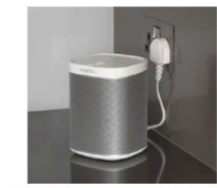

SM-WM Držiak na stenu pre Sonos Move

Tento držiak Flexson vám umožní bezpečne prirobiť Sonos Move na stenu a to ako v interiéri, tak aj v exteriéri. Uvoľníte si tak cenné miesto doma alebo na terase.

- Vhodný pre interiér aj exteriér
- Ergonomický dizajn
- Jednoduchá a rýchla inštalácia
- Sonos Move možno z držiaka ľahko vybrať aj nasadiť podľa vašej potreby
- Precízne vyrobený z ABS, odolného proti UV žiareniu
- Vráťane kotviaceho materiálu do muriva a dreva
- Navrhnuté vo Veľkej Británii

SAR-CM Flexson 32"-70" pohyblivá konzola pre Sonos Arc a Sonos Beam

Táto prémiová pohyblivá konzola Flexson pre TV 32"-70" a Sonos Arc a Sonos Beam bezpečne a štýlovo spojí TV so Soundbarom.

- Pripevnite bezpečne vašu TV a Sonos Arc alebo Beam na stenu
- Jednoduchá inštalácia - Sonos Arc alebo Beam sa pohybujú spoločne s TV
- Otáčanie o 100 stupňov (50 stupňov vľavo a vpravo), naklonenie až o 13 stupňov (8 stupňov nahor, 5 stupňov dole)
- Tenký dizajn iba 49mm s možnosťou predĺženia na 491mm
- 30mm odsadenie, aby bol Sonos Arc alebo Beam pred TV

Sonos One, One SL and Play:1

S1-WM
Wall Mount
for Sonos One, One SL
and Play:1

S1-FS
Floor Stand
for Sonos One, One SL
and Play:1

S1-AFSX2
2 x Adjustable Floor Stands
for Sonos One, One SL and Play:1

S1-PFS
Premium Floor Stand
for Sonos One, One SL and Play:1

S1-DS
Desk Stand
for Sonos One, One SL and Play:1

S1-CM
Ceiling Mount
for Sonos One, One SL and Play:1

S1-SPC
Short Power Cable
for Sonos One, One SL
and Play:1

S1-LPC
5m Power Cable for
Sonos One, One SL
and Play:1