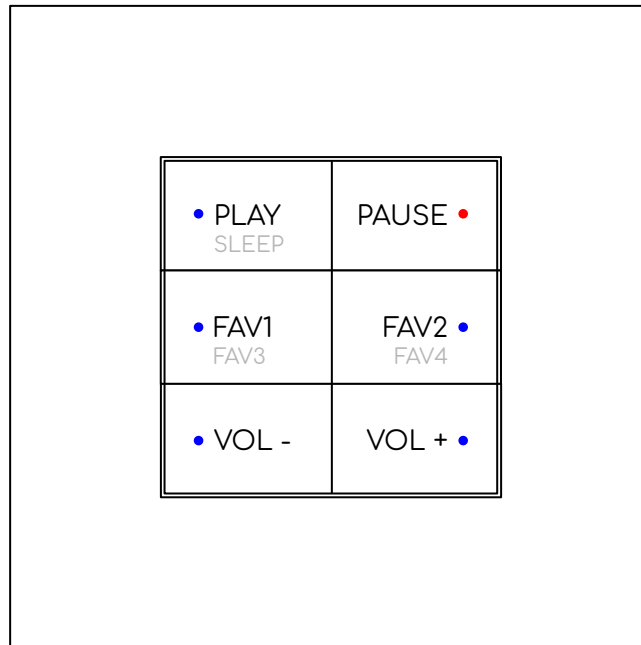

## Zónový ovládač

- nástenný ovládač pre audio systém BLUESOUND
- zapnutie a vypnutie zóny
- priame vyvolanie presetov 1 až 4
- zapnutie / vypnutia časovača pre vypnutie zóny
- ovládanie hlasitosti zóny
- ovládanie cez TCP/IP protokol (WIFI alebo káblové pripojenie)
- spätná väzba LED na tlačidlách - PLAY/PAUSE