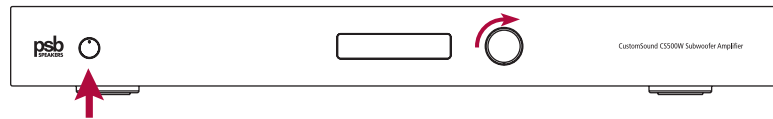

1

2

3

4

- ! For optimal operation ensure the correct EQ profile for your subwoofer is selected in the settings menu.
- ! Pour un fonctionnement optimal, assurez-vous de sélectionner le profil d'égaliseur adapté à votre subwoofer dans le menu des réglages.
- ! Para obtener un rendimiento óptimo, asegúrate de que está seleccionado el perfil EQ correcto para el subwoofer en el menú de ajustes.
- ! 为实现最优操作, 请确保在设置菜单中为重低音扬声器选择正确的EQ配置文件
- ! 최적의 상태로 작동할 수 있도록 설정 메뉴에서 서브우퍼에 올바른 EQ 프로필을 선택하십시오.