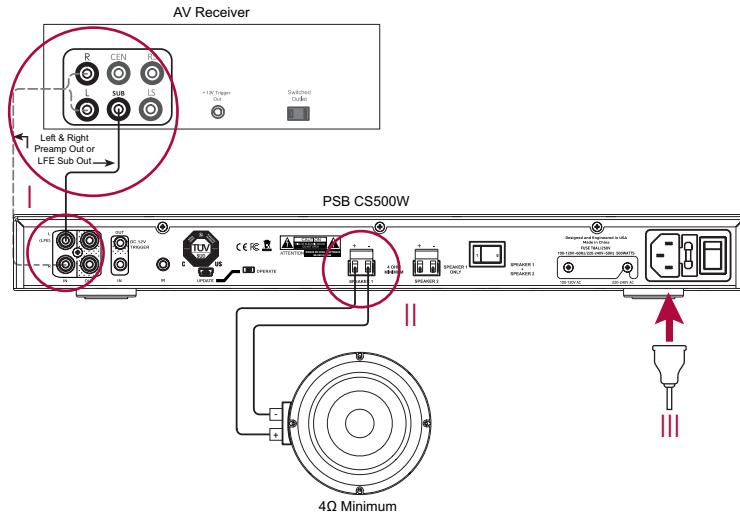

1

2

3

4

- ! For optimal operation ensure the correct EQ profile for your subwoofer is selected in the settings menu.
- ! Pour un fonctionnement optimal, assurez-vous de sélectionner le profil d'égaliseur adapté à votre subwoofer dans le menu des réglages.
- ! Para obtener un rendimiento óptimo, asegúrate de que está seleccionado el perfil EQ correcto para el subwoofer en el menú de ajustes.
- ! 为实现最优操作, 请确保在设置菜单中为重低音扬声器选择正确的EQ配置文件
- ! 최적의 상태로 작동할 수 있도록 설정 메뉴에서 서브우퍼에 올바른 EQ 프로필을 선택하십시오.