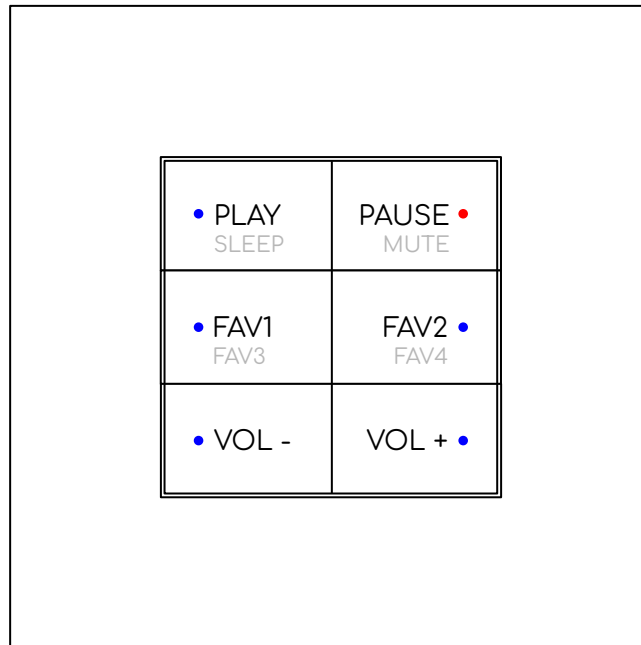

Zónový ovládač

- nástenný ovládač pre audio systém BLUESOUND
- zapnutie a vypnutie zóny
- priame vyvolanie presetov 1 až 4
- zapnutie / vypnutia časovača pre vypnutie zóny
- ovládanie hlasitosti zóny vrátane stlmenia zvuku
- pripojenie ovládača cez WIFI
- spätná väzba LED na tlačidlách - PLAY/PAUSE/MUTE
- jednoduchá konfigurácia cez WEB rozhranie ovládača
- dizajn NIKO