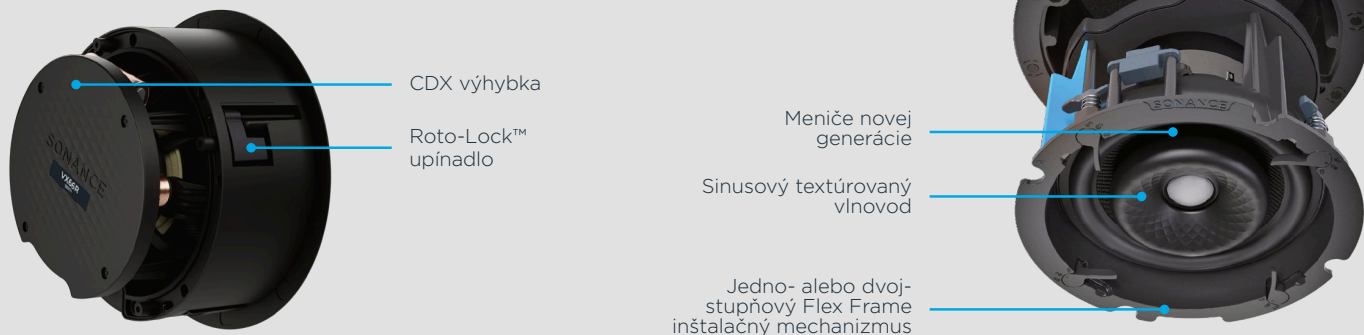

MONTÁŽNY SYSTÉM FLEX FRAME

Sonance Visual Experience Flex Frame Mounting System je dvojdielny systém, ktorý umožňuje modelom VX flexibilitu pri jedno- alebo dvojstupňovej inštalácii (neplatí pre modely VX60R a VX80R). Dvojstupňová inštalácia Flex Frame zabezpečuje najlepšiu efektivitu pri rozsiahlych projektoch.

KLÚČOVÉ VLASTNOSTI

Dvojdielny inštalčný systém Flex Frame: Výrazne vylepšený jedno- alebo dvojstupňový proces inštalácie.

Prvotriedna biela mriežka Micro Trim: Jasnejší a konzistentnejší odtieň bielej farby, ktorý bol štandardizovaný podľa vzorkovníka RAL, zabezpečuje dokonalé zladenie so stenami a stropmi. Mriežka bola zúžená o 50% pre čo najväčšiu minimalizáciu neželaných tieňov.

Voliteľná bezokrajová mriežka: Rovnaká žiarivo biela farba, ale v modernom, jednoliatom prevedení bez rámčeka.

Sinusový textúrovaný vlnovod: Rovnomerné a vyvážené tonálne podanie výškového pásma, ktoré naplní miestnosť konzistentným a hlavne príjemným zvukom pri počúvaní z akéhokoľvek uhlu.

CDX výhybky: Constant Directivity Crossovers odvodené zo série Sonance Invisible dokonale zjednocujú výškové a stredobasové meniče tak, aby poskytovali konzistentný rozptyl pri všetkých frekvenciách.

Pokročilá topológia pohonu meničov: Sofistikované magnetické a fyzikálne simulácie využité pri vývoji znižujú skreslenie na takmer nulové hodnoty. Výsledkom sú meniče s najvyššou presnosťou reprodukcie zvuku, akú kedy Sonance dosiahol.