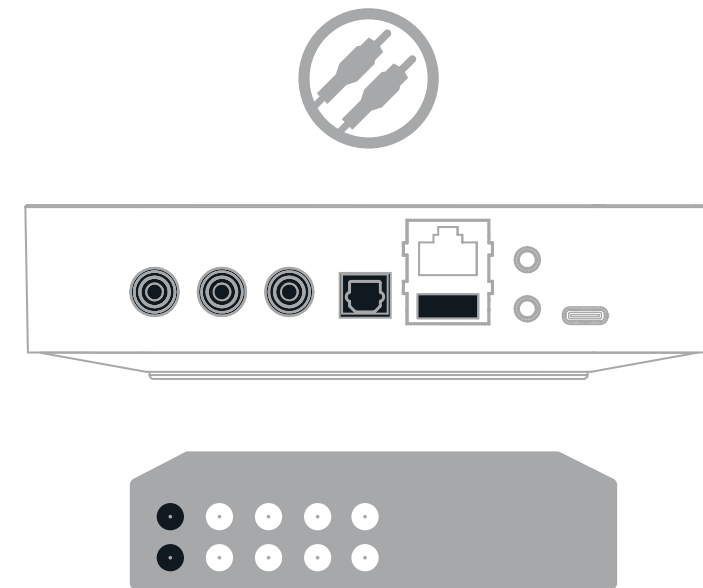

PRÍSLUŠENSTVO

USB napájací zdroj

Stereo RCA na RCA kábel

medzinárodné koncovky zdroja

x4

Ethernetový kábel

USB-C napájací kábel

Naskenovaním QR kódu získate prístup k používateľskej príručke online (anglicky). Získajte okamžitý prístup k podrobným pokynom, tipom na riešenie problémov a ďalším informáciám o prehrávači.

1 PRIPOJTE ZVUK

Pripojte prehrávač k audio systému pomocou jednej z nasledujúcich možností: analógový RCA, optický, koaxiálny alebo USB výstup.

2 ZAPNITE NAPÁJANIE

Pripojte prehrávač k elektrickej sieti a počkajte, až sa LED kontrolka rozsvieti na zeleno.