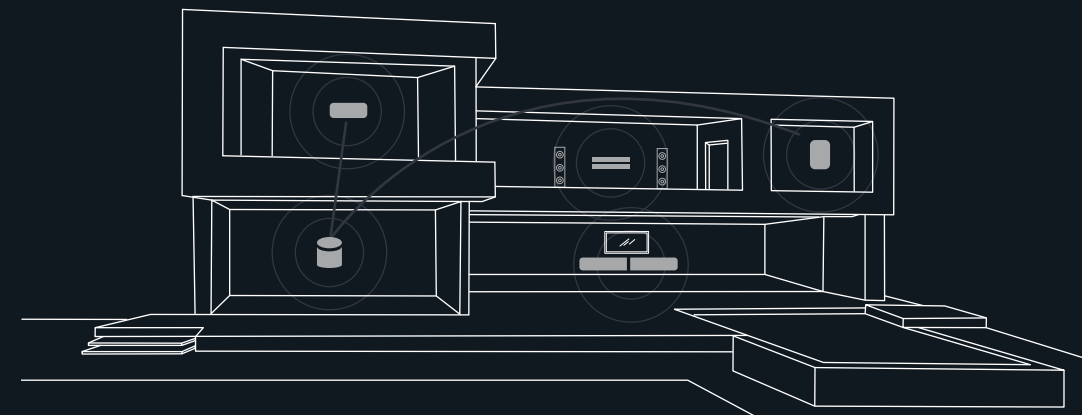

HI-RES V CELEJ DOMÁCNOSTI

© Bluesound International. Bluesound, the stylized wordmark "B" logotype, the phrase "HiFi for a wireless generation", NODE NANO and all other Bluesound product names and taglines are trademarks or registered trademarks of Bluesound International, a division of Lenbrook Industries Limited. All other logos and services are trademarks or service marks of their respective owners.