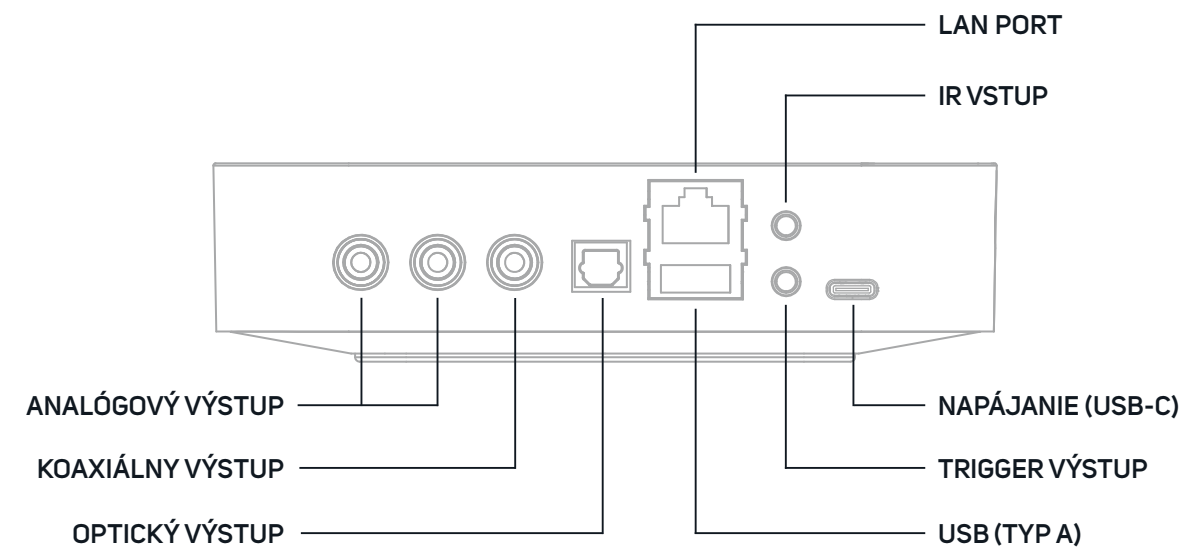

PRÍSLUŠENSTVO

USB napájací zdroj

Stereo RCA na RCA kábel

medzinárodné koncovky zdroja

x4

Ethernetový kábel

USB-C napájací kábel

Naskenovaním QR kódu získate prístup k používateľskej príručke online (anglicky). Získajte okamžitý prístup k podrobným pokynom, tipom na riešenie problémov a ďalším informáciám o prehrávači.

1 PRIPOJTE ZVUK

Pripojte prehrávač k audio systému pomocou jednej z nasledujúcich možností: analógový RCA, optický, koaxiálny alebo USB výstup.

2 ZAPNITE NAPÁJANIE

Pripojte prehrávač k elektrickej sieti a počkajte, až sa LED kontrolka rozsvieti na zeleno.