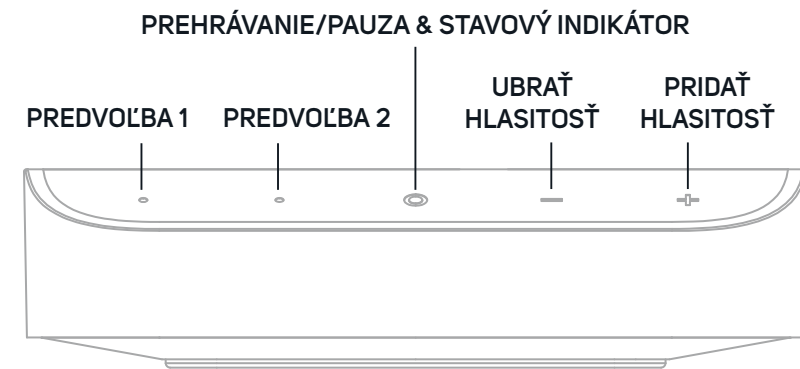

PRÍSLUŠENSTVO

USB napájací zdroj

Stereo RCA na RCA kábel

medzinárodné koncovky zdroja

x4

Ethernetový kábel

USB-C napájací kábel

Naskenovaním QR kódu získate prístup k používateľskej príručke online (anglicky). Získajte okamžitý prístup k podrobným pokynom, tipom na riešenie problémov a ďalším informáciám o prehrávači.