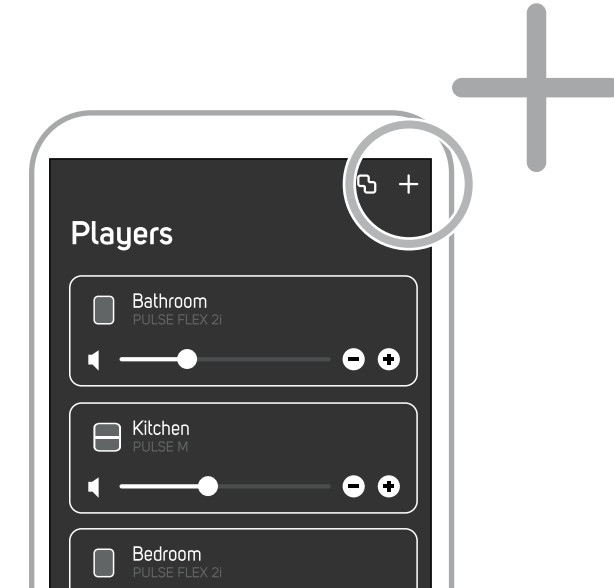

3 SPUSTITE APLIKÁCIU

Otvorte aplikáciu BluOS na svojom zariadení

Available on the
App Store

ANDROID APP ON
Google play

bluesound.com/downloads

4 PRIPOJTE DO SIETE

Nastavenie dokončíte podľa sprievodcu „Pridať prehrávač“ v aplikácii BluOS alebo prejdite na stránku Prehrávače a stlačte ikonu „+“.