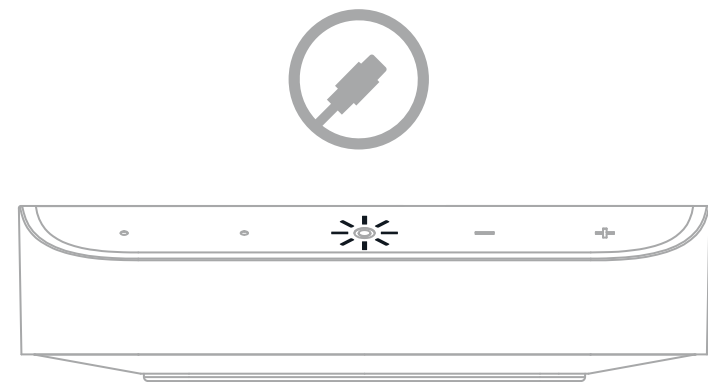

PRÍSLUŠENSTVO

USB napájací zdroj

Stereo RCA na RCA kábel

medzinárodné koncovky zdroja

x4

Ethernetový kábel

USB-C napájací kábel

Naskenovaním QR kódu získate prístup k používateľskej príručke online (anglicky). Získajte okamžitý prístup k podrobným pokynom, tipom na riešenie problémov a ďalším informáciám o prehrávači.

1 PRIPOJTE ZVUK

Pripojte prehrávač k audio systému pomocou jednej z nasledujúcich možností: analógový RCA, optický, koaxiálny alebo USB výstup.

2 ZAPNITE NAPÁJANIE

Pripojte prehrávač k elektrickej sieti a počkajte, až sa LED kontrolka rozsvieti na zeleno.